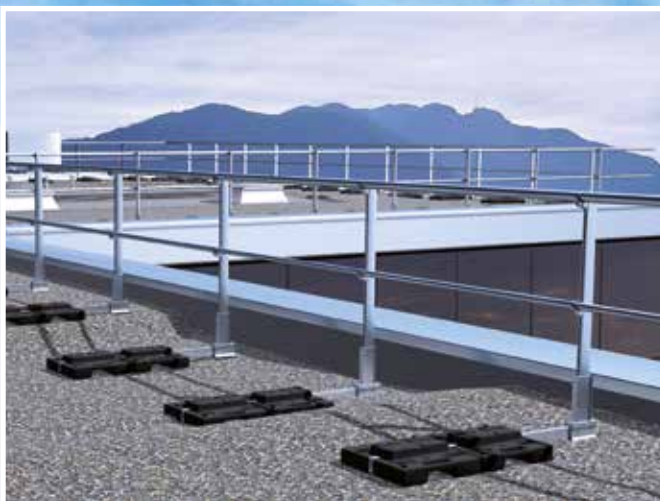

Leistungsdaten

- // **Durchdringungsfrei - Keine Gefahr von Leckagen**
- // **Zugelassen gemäß EN 14122-3 und EN 13374**
- // **Langlebiges Aluminium - Geländer**
- // **Lieferbar in allen Farben**
- // **Als Dachkanten- und Gehwegsicherung**
- // **System mit vielen Komponenten ermöglicht anspruchsvolle Dachgeometrien**
- // **Gegengewichte aus 100% recycletem PVC**