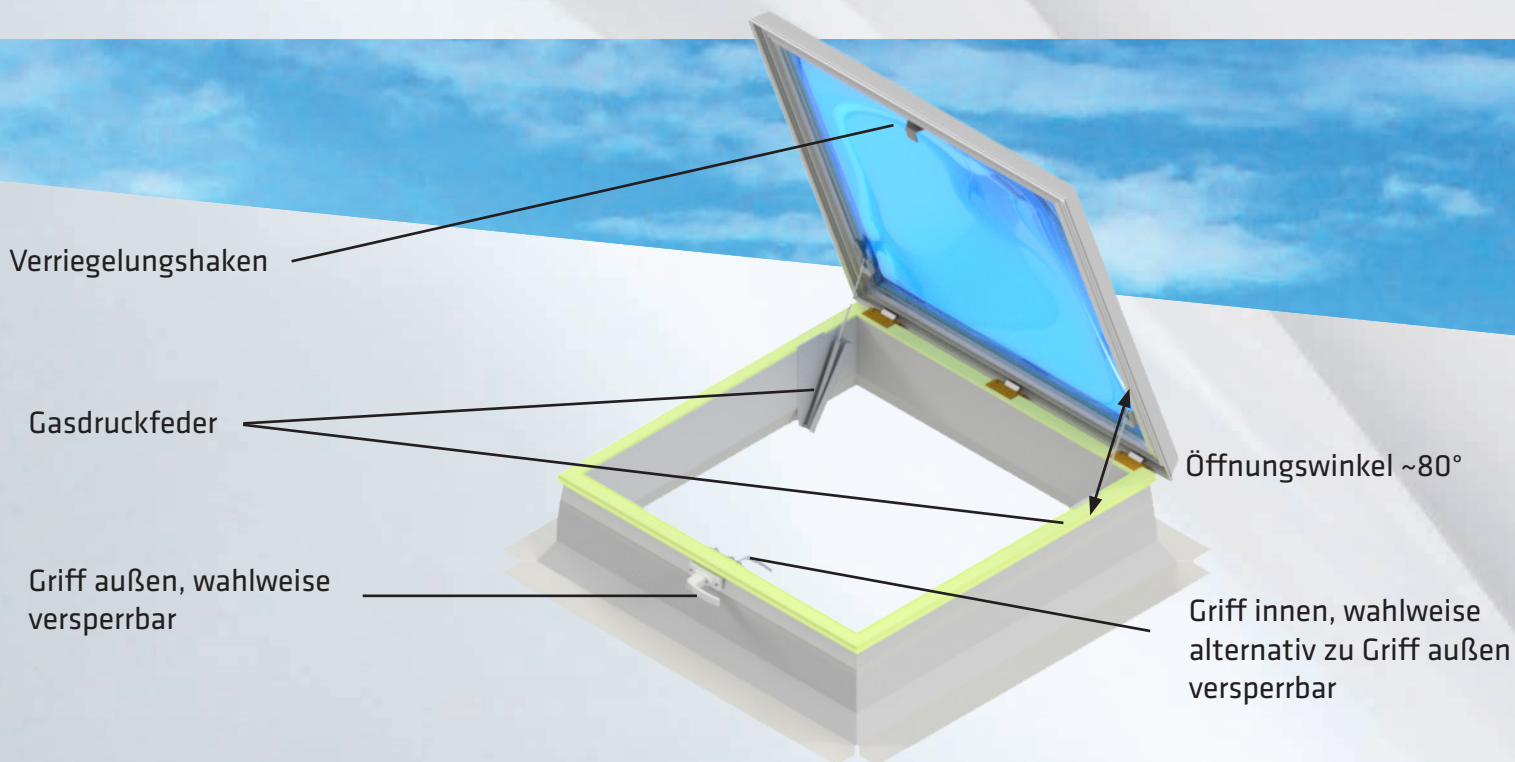

Leistungsdaten

- // Wahlweise versperrbarer Zugang von Innen und Außen
- // Sicherung des Dachausstiegs bei Arbeiten am Dach
- // Ergänzend zu Dachausstieg Typ 1, 2 & 4
- // Langlebiges Aluminium
- // In allen Größen bis 150 x 150cm erhältlich. Spezialgrößen auf Anfrage.