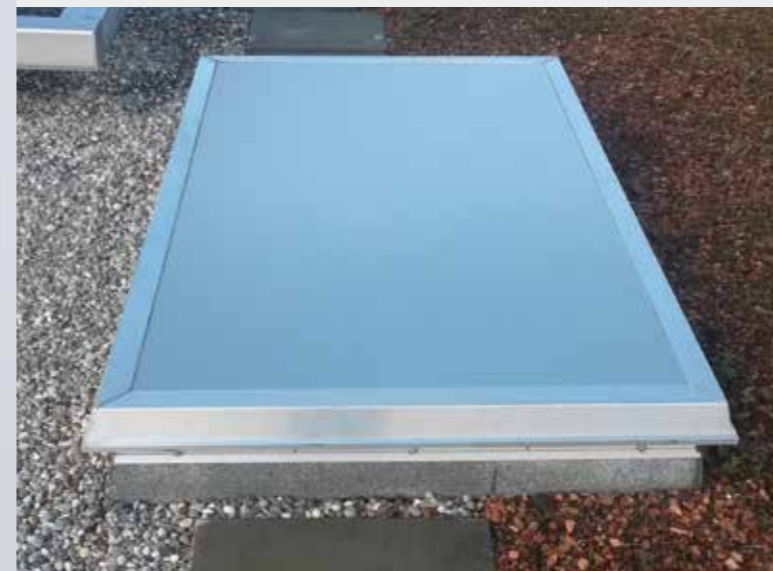

Durchsturzsicherung

Eberspächer Durchsturzsicherungen gibt es für alle Deckenöffnungen bis 6,0 m Breite, zertifiziert nach EN 1873.

Acustico

Arcolicht

Flatlux

Prismolux

Typ R/R8

Tentolux

Toplicht

Wemaflap

Wemalux

Eberspächer steht für Tageslichttechnik auf höchstem Niveau. Mit jahrzehntelanger Erfahrung, ausgeprägtem technischen Know-how und modernsten Produktionsanlagen entwickeln wir Hightechlösungen, die Arbeits- und Lebensräume nachhaltig aufwerten. Und wir investieren viel Energie und Zeit, um unsere Produktpalette kontinuierlich zu verbessern. So setzen wir regelmäßig neue Maßstäbe für moderne Tageslichttechnik.

EGLA GmbH.
Marie-Curie-Straße 12
D-73230 Kirchheim unter Teck
Telefon +49 7021 93200-0
Telefax +49 7021 93200-50
www.egla-gmbh.de

Stand: 12/2018. Technische Änderungen sowie Druck- und Satzfehler vorbehalten.

Dunkelklappen für Spezialanwendungen

Gesetzliche Vorschriften sehen Rauch- und Wärmeabzugsanlagen (RWA) vor, der Einfall von Tageslicht ist jedoch nicht erwünscht. Solche Anforderungen sind beispielsweise in Kühlräumen, Kinos und Theater gegeben. Für solche Spezialanwendungen wurden die Wemaflap Dunkelklappen entwickelt. Diese gehören zur Wemaflap-Familie mit all ihren technischen Raffinessen und können in verschiedenen Varianten gedämmt werden, um hervorragende Wärme- und Schalldämmwerte zu erreichen.

EGLA

Wemaflap Thermopaneel

Der bewährte Aufbau der Wemaflap M mit unterschiedlichen Stärken der planen Thermosheet Stegplatte ist die Basis für die Wemaflap Thermopaneel. Dieser wird durch eine Aluminiumabdeckung erweitert. Damit werden die hervorragenden Eigenschaften der Wemaflap M und ihren bedarfsgenauen Wärme- und Schalldämmwerten mit der Funktion der Abdunkelung ergänzt. Die Wemaflap Thermopaneel ist als Standardgröße bis max. 2,0 x 6,0 m erhältlich. Größere Formate können auf Anfrage gefertigt werden.

Wemaflap Thermopaneel

	Ug [W/m²K]	Schalldämmwert dB
Wemaflap TS 10	2,5	19
Wemaflap TS 16	1,8	21
Wemaflap TS 26	1,2	23
Wemaflap TS 32	1,1	24

Wemaflap
Thermocover
mit RAL 7024
Beschichtung

Wemaflap **Thermopaneel** und Wemaflap **Thermocover** können in allen RAL-Farben beschichtet werden.

EIN UNTERNEHMEN
DER EBERSPÄCHER
TAGESLICHTTECHNIK