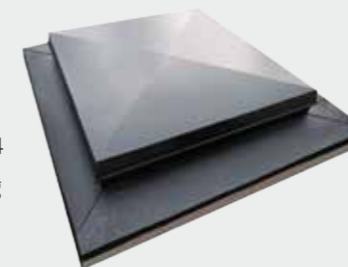

Wemaflap **Thermopaneel** und Wemaflap **Thermocover** können in allen RAL-Farben beschichtet werden.

EIN UNTERNEHMEN
DER EBERSPÄCHER
TAGESLICHTTECHNIK