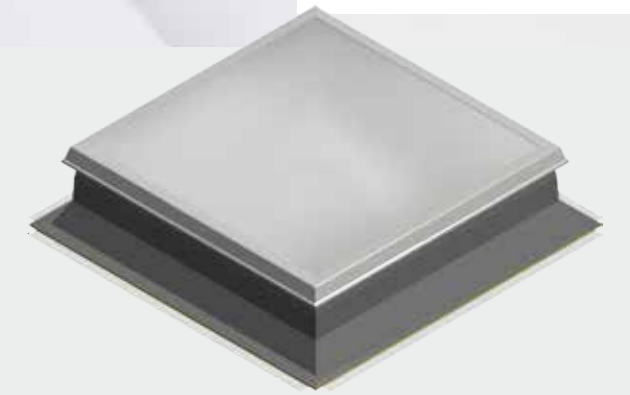

Durchsturzsicherung

Eberspächer Durchsturzsicherungen gibt es für alle Deckenöffnungen bis 6,0 m Breite, zertifiziert nach EN 1873.

Acustico

Arcolicht

Flatlux

Prismolux

Typ R/R8

Tentolux

Toplicht

Wemaflap

Wemalux

Eberspächer steht für Tageslichttechnik auf höchstem Niveau. Mit jahrzehntelanger Erfahrung, ausgeprägtem technischen Know-how und modernsten Produktionsanlagen entwickeln wir Hightechlösungen, die Arbeits- und Lebensräume nachhaltig aufwerten. Und wir investieren viel Energie und Zeit, um unsere Produktpalette kontinuierlich zu verbessern. So setzen wir regelmäßig neue Maßstäbe für moderne Tageslichttechnik.

EGLA GmbH.
Marie-Curie-Straße 12
D-73230 Kirchheim unter Teck
Telefon +49 7021 93200-0
Telefax +49 7021 93200-50
www.egla-gmbh.de

Stand: 12/2018. Technische Änderungen sowie Druck- und Satzfehler vorbehalten.

Dunkelklappen für Spezialanwendungen

Gesetzliche Vorschriften sehen Rauch- und Wärmeabzugsanlagen (RWA) vor, der Einfall von Tageslicht ist jedoch nicht erwünscht. Solche Anforderungen sind beispielsweise in Kühlräumen, Kinos und Theater gegeben. Für solche Spezialanwendungen wurden die Wemaflap Dunkelklappen entwickelt. Diese gehören zur Wemaflap-Familie mit all ihren technischen Raffinessen und können in verschiedenen Varianten gedämmt werden, um hervorragende Wärme- und Schalldämmwerte zu erreichen.

EGLA

Wemaflap Thermopaneel

Der bewährte Aufbau der Wemaflap M mit unterschiedlichen Stärken der planen Thermosheet Stegplatte ist die Basis für die Wemaflap Thermopaneel. Dieser wird durch eine Aluminiumabdeckung erweitert. Damit werden die hervorragenden Eigenschaften der Wemaflap M und ihren bedarfsgenauen Wärme- und Schalldämmwerten mit der Funktion der Abdunkelung ergänzt. Die Wemaflap Thermopaneel ist als Standardgröße bis max. 2,0 x 6,0 m erhältlich. Größere Formate können auf Anfrage gefertigt werden.

Wemaflap Thermopaneel

	Ug [W/m²K]	Schalldämmwert dB
Wemaflap TS 10	2,5	19
Wemaflap TS 16	1,8	21
Wemaflap TS 26	1,2	23
Wemaflap TS 32	1,1	24

Wemaflap
Thermocover
mit RAL 7024
Beschichtung

Wemaflap **Thermopaneel** und Wemaflap **Thermocover** können in allen RAL-Farben beschichtet werden.

EIN UNTERNEHMEN
DER EBERSPÄCHER
TAGESLICHTTECHNIK