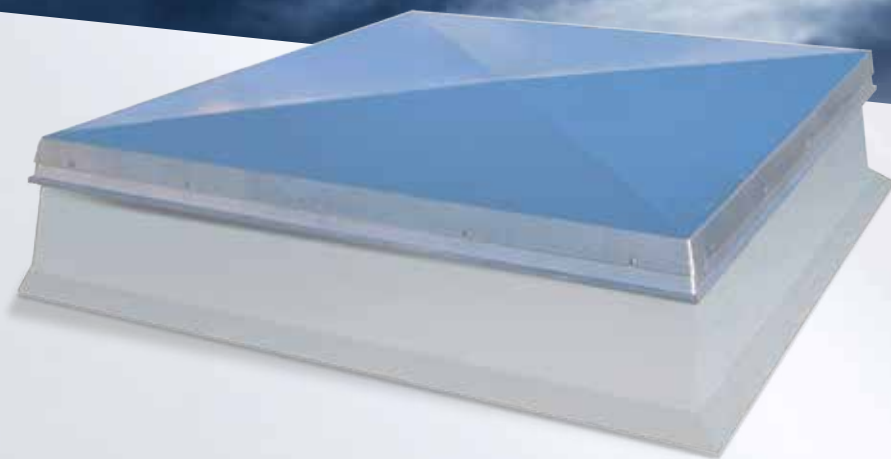

//engineering innovation

Wemaflap Dunkelklappen

Volle Funktion auch dann, wenn's drinnen dunkel bleiben soll

EIN UNTERNEHMEN
DER EBERSPÄCHER
TAGESLICHTTECHNIK

Ein unschlagbares Konstruktionsprinzip, für Belüftung und Brandrauchentlüftung (RWA)

Leichtmetallrahmen

Der statisch tragende Leichtmetallrahmen erhöht die Lebensdauer der Dunkelklappe, bietet Kantenschutz bei Transport, Montage und Dachhauteinbindung und verhindert zusätzlich im Brandfall den Brandüberschlag auf das Dach.

3-Lippen-Dichtung

Die 3-Lippen-Dichtung bietet ein Maximum an Dichtheit unter allen Witterungsbedingungen, bei gleichzeitiger Vermeidung der Kondensatbildung bei üblichen raumklimatischen Verhältnissen (entsprechend ÖN-EN 15251).

Aufsatzkranz mit Spezialkontur

Die besondere Innenkontur des Wemalux-Aufsatzkranzes ist strömungstechnisch optimiert und bietet eine um **mehr als 10 % größere Luftaustauschfläche** als herkömmliche Produkte.